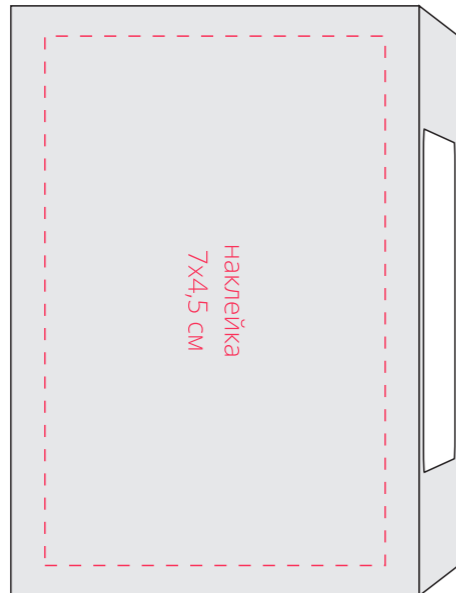

Арт. 3393
Крышка Vindu, малая
M1:1

сторона с

сторона d

сторона b

сторона a