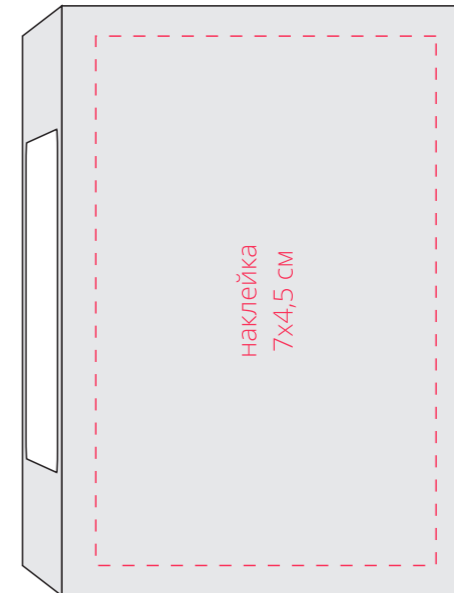

Арт. 3393
Крышка Vindu, малая
M1:1

сторона с

сторона d

сторона b

сторона a