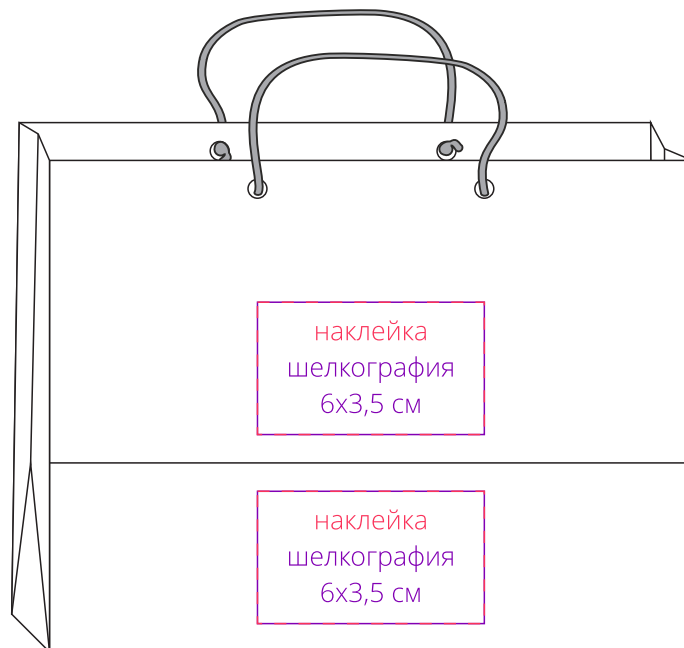

Арт. 7555
Пакет «Крафт»
M1:2

сторона а

сторона б

Внимание!

Для шелкографии по цветным и темным поверхностям рекомендуем использовать черный, белый, золотистый и серебристый цвета во избежание проявления оттенка основы.